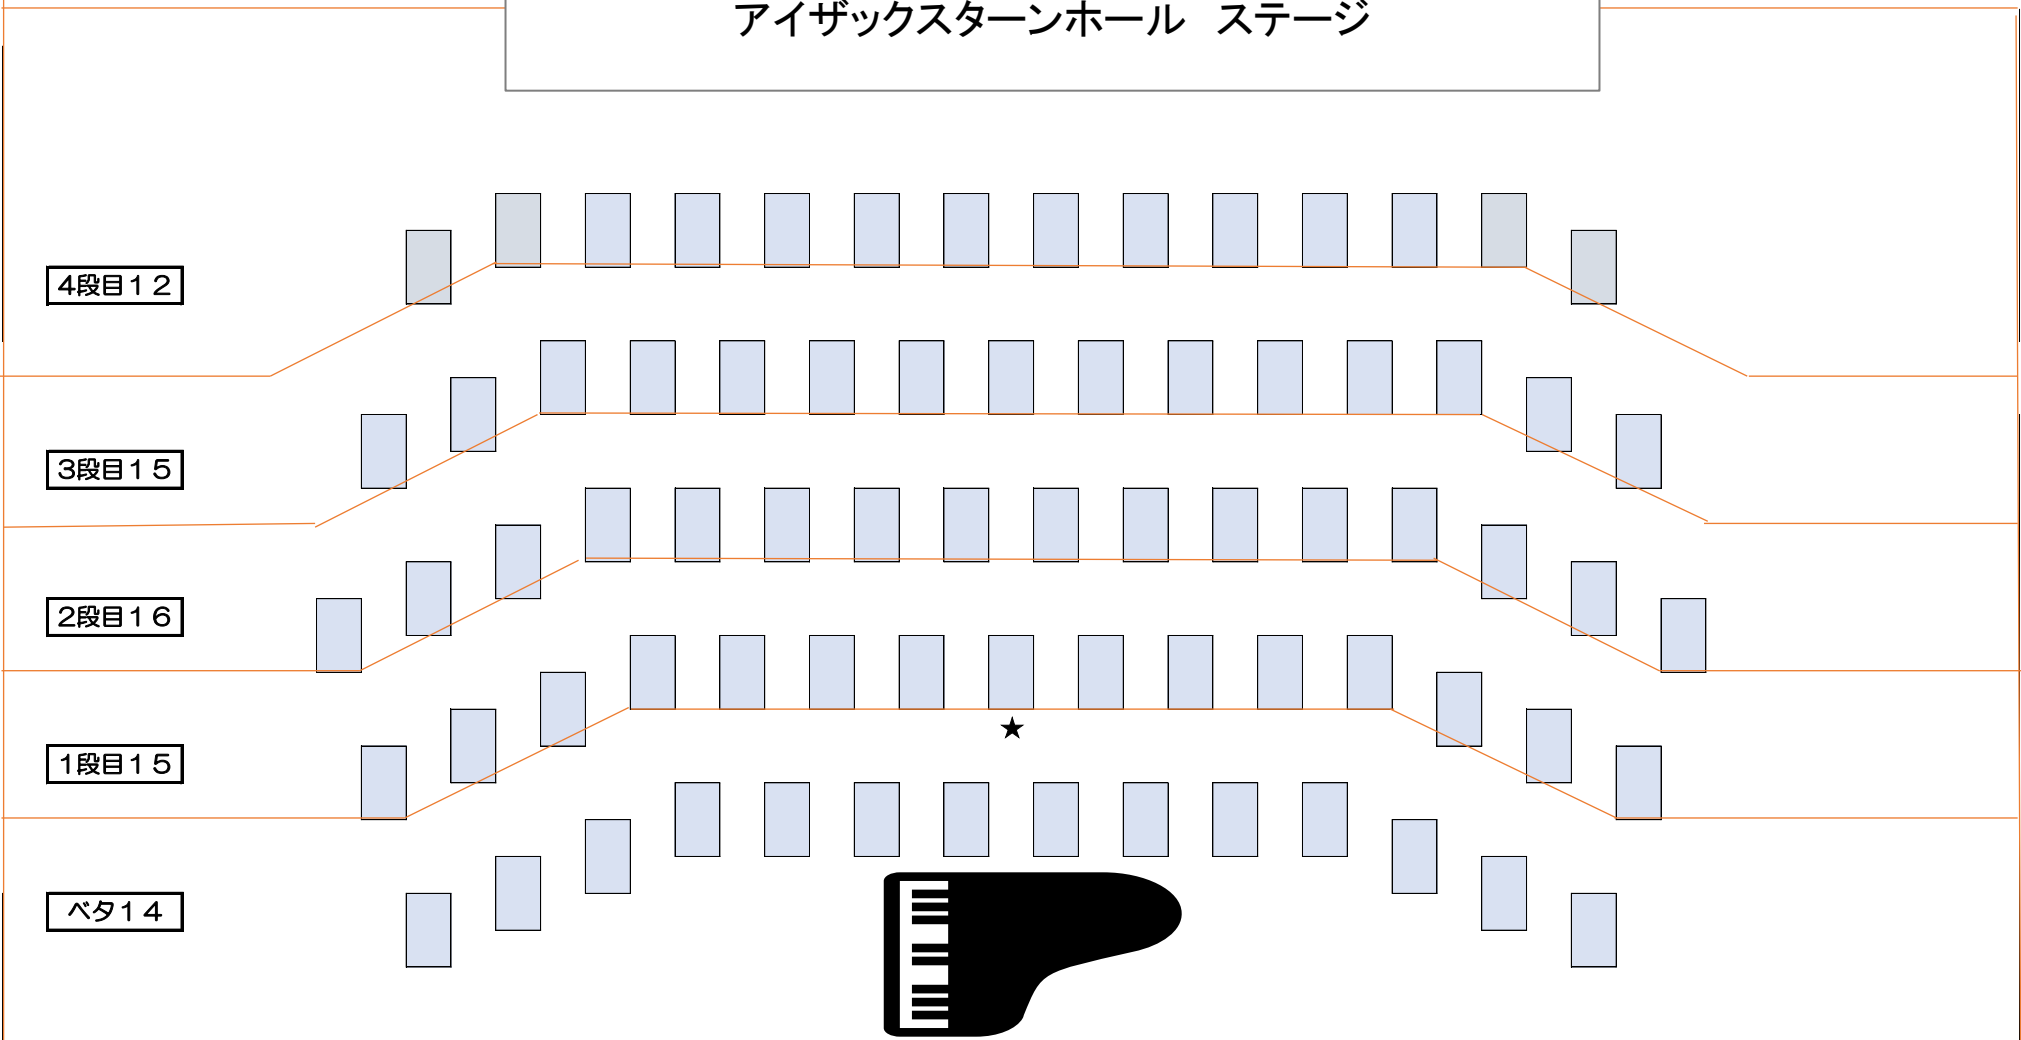

第73回宮崎県合唱コンクール:メディキット県民文化ホール
アイザックスターンホール ステージ

全日本合唱連盟による公演当日の対策
 ○マスクを着用せずに歌唱する場合、左右は1m程度を確保し、団員同士が向かい合う配置は避ける。
 ○立つ位置の中心点間の距離を示す。
 ○市松模様状の並び方とした場合は斜め前方の団員との距離を1.5m(最低1.2m)確保する。

- ◎ ★は中央(分かるように印を付けておきます)
- ◎ ピアノと1段目の間は1m50cm程度
- ◎ あくまでも目安としてください。